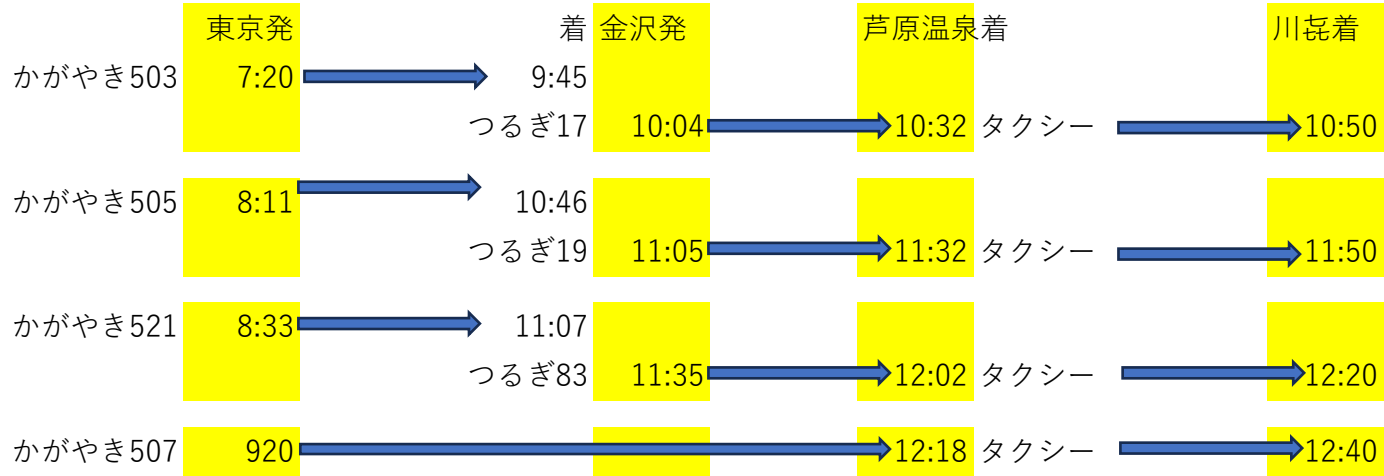

東京から 北陸新幹線下り

東京へ 北陸新幹線上り